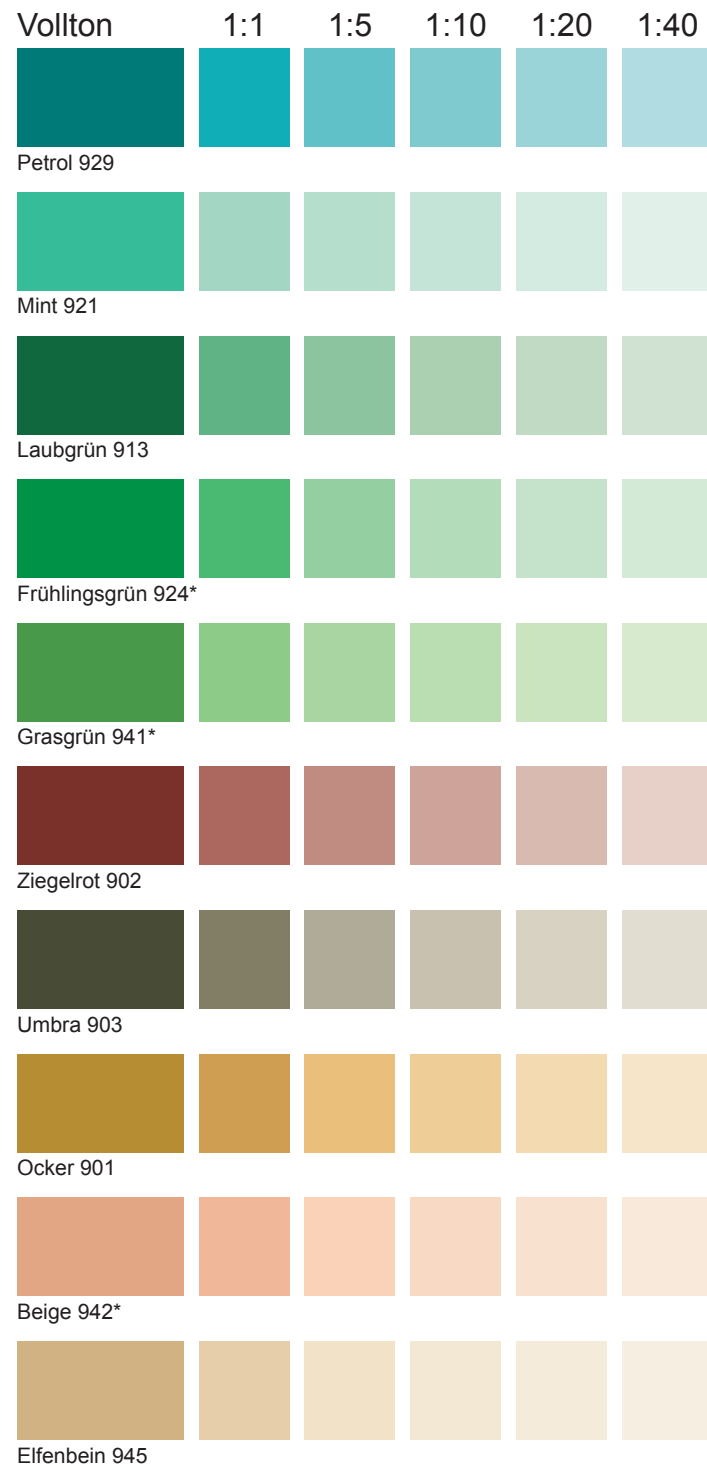

* Diese Farben für außen nur im Vollton verwenden!

Farbtonabweichungen gegenüber dem Original sind drucktechnisch bedingt.